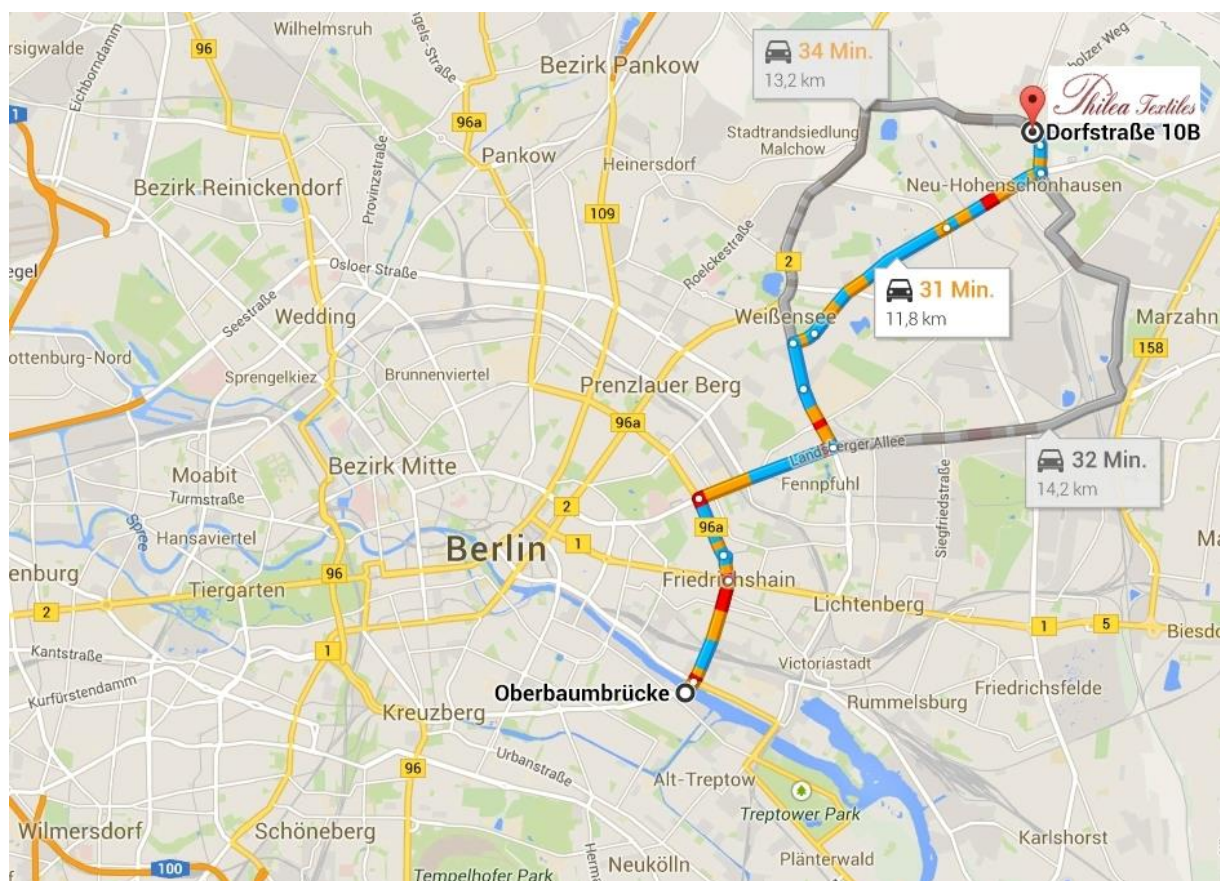

Unsere neue Adresse / our new address:

Thilea Textiles Berlin

Stoffe aus Frankreich *fabrics from France*
Dorfstraße 10b
13059 Berlin-Wartenberg

Mobil: +49 - 171 - 12 41 408

Anfahrt mit dem Auto:
directions for traveling by car:

aus /from Kreuzberg/Friedrichshain (Oberbaumbrücke):

Warschauer Straße - Frankfurter Tor - Petersburger Straße
rechts abbiegen /*turn right* in: Landsberger Allee
links abbiegen /*turn left* in: Weissenseer Weg - Indira-Ghandi-Straße
rechts abbiegen /*turn right* in: Hansastraße - Falkenberger Chaussee
links abbiegen /*turn left* in: Prendener Straße - Dorfstraße
links abbiegen /*turn left* in: Dorfstraße

Gesamt ca. 11,7 km, Fahrtzeit ca. 35 Min.
Total approx. 11,7 km, travel time approx. 25 min.

Quelle: www.google.de/maps